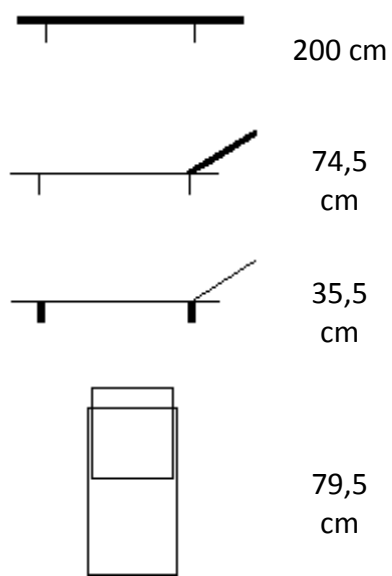

## POPIS

Teakové polohovací lehátko s nerezovou konstrukcí.

## ROZMĚRY LEHÁTKA:

## Savoy teakové polohovací lehátko

Druh výrobku	lehátko
Funkce	polohovací, nepojízdné
Délka x Šířka	200 cm x 79,5 cm
Rozměr opěradla (délka x šířka)	74,5 cm x 79,5 cm
Výška lehu	35,5 cm
Polohovací	ano (záda)
Polohování nohou	ne
Nastavitelné opěradlo	ano
Opěrka pro ruce	ne
Výsuvný stolek	ne
Materiál	teak + nerez
Povrchová úprava materiálu	natural
Údržba	olej
Barva	světle hnědá
Vhodné pro prostory	interiér, exteriér
Odolnost vůči povětrnostním vlivům	ano
Hmotnost	28,5 kg
Hmotnost balení	33 kg
Rozměr obalu	207 cm x 87 cm x 43 cm
Doporučení nátěru	dle potřeby
Výrobek je dodán v rozmontovaném stavu	ne
Součástí dodávky je spojovací materiál a návod k montáži	ne